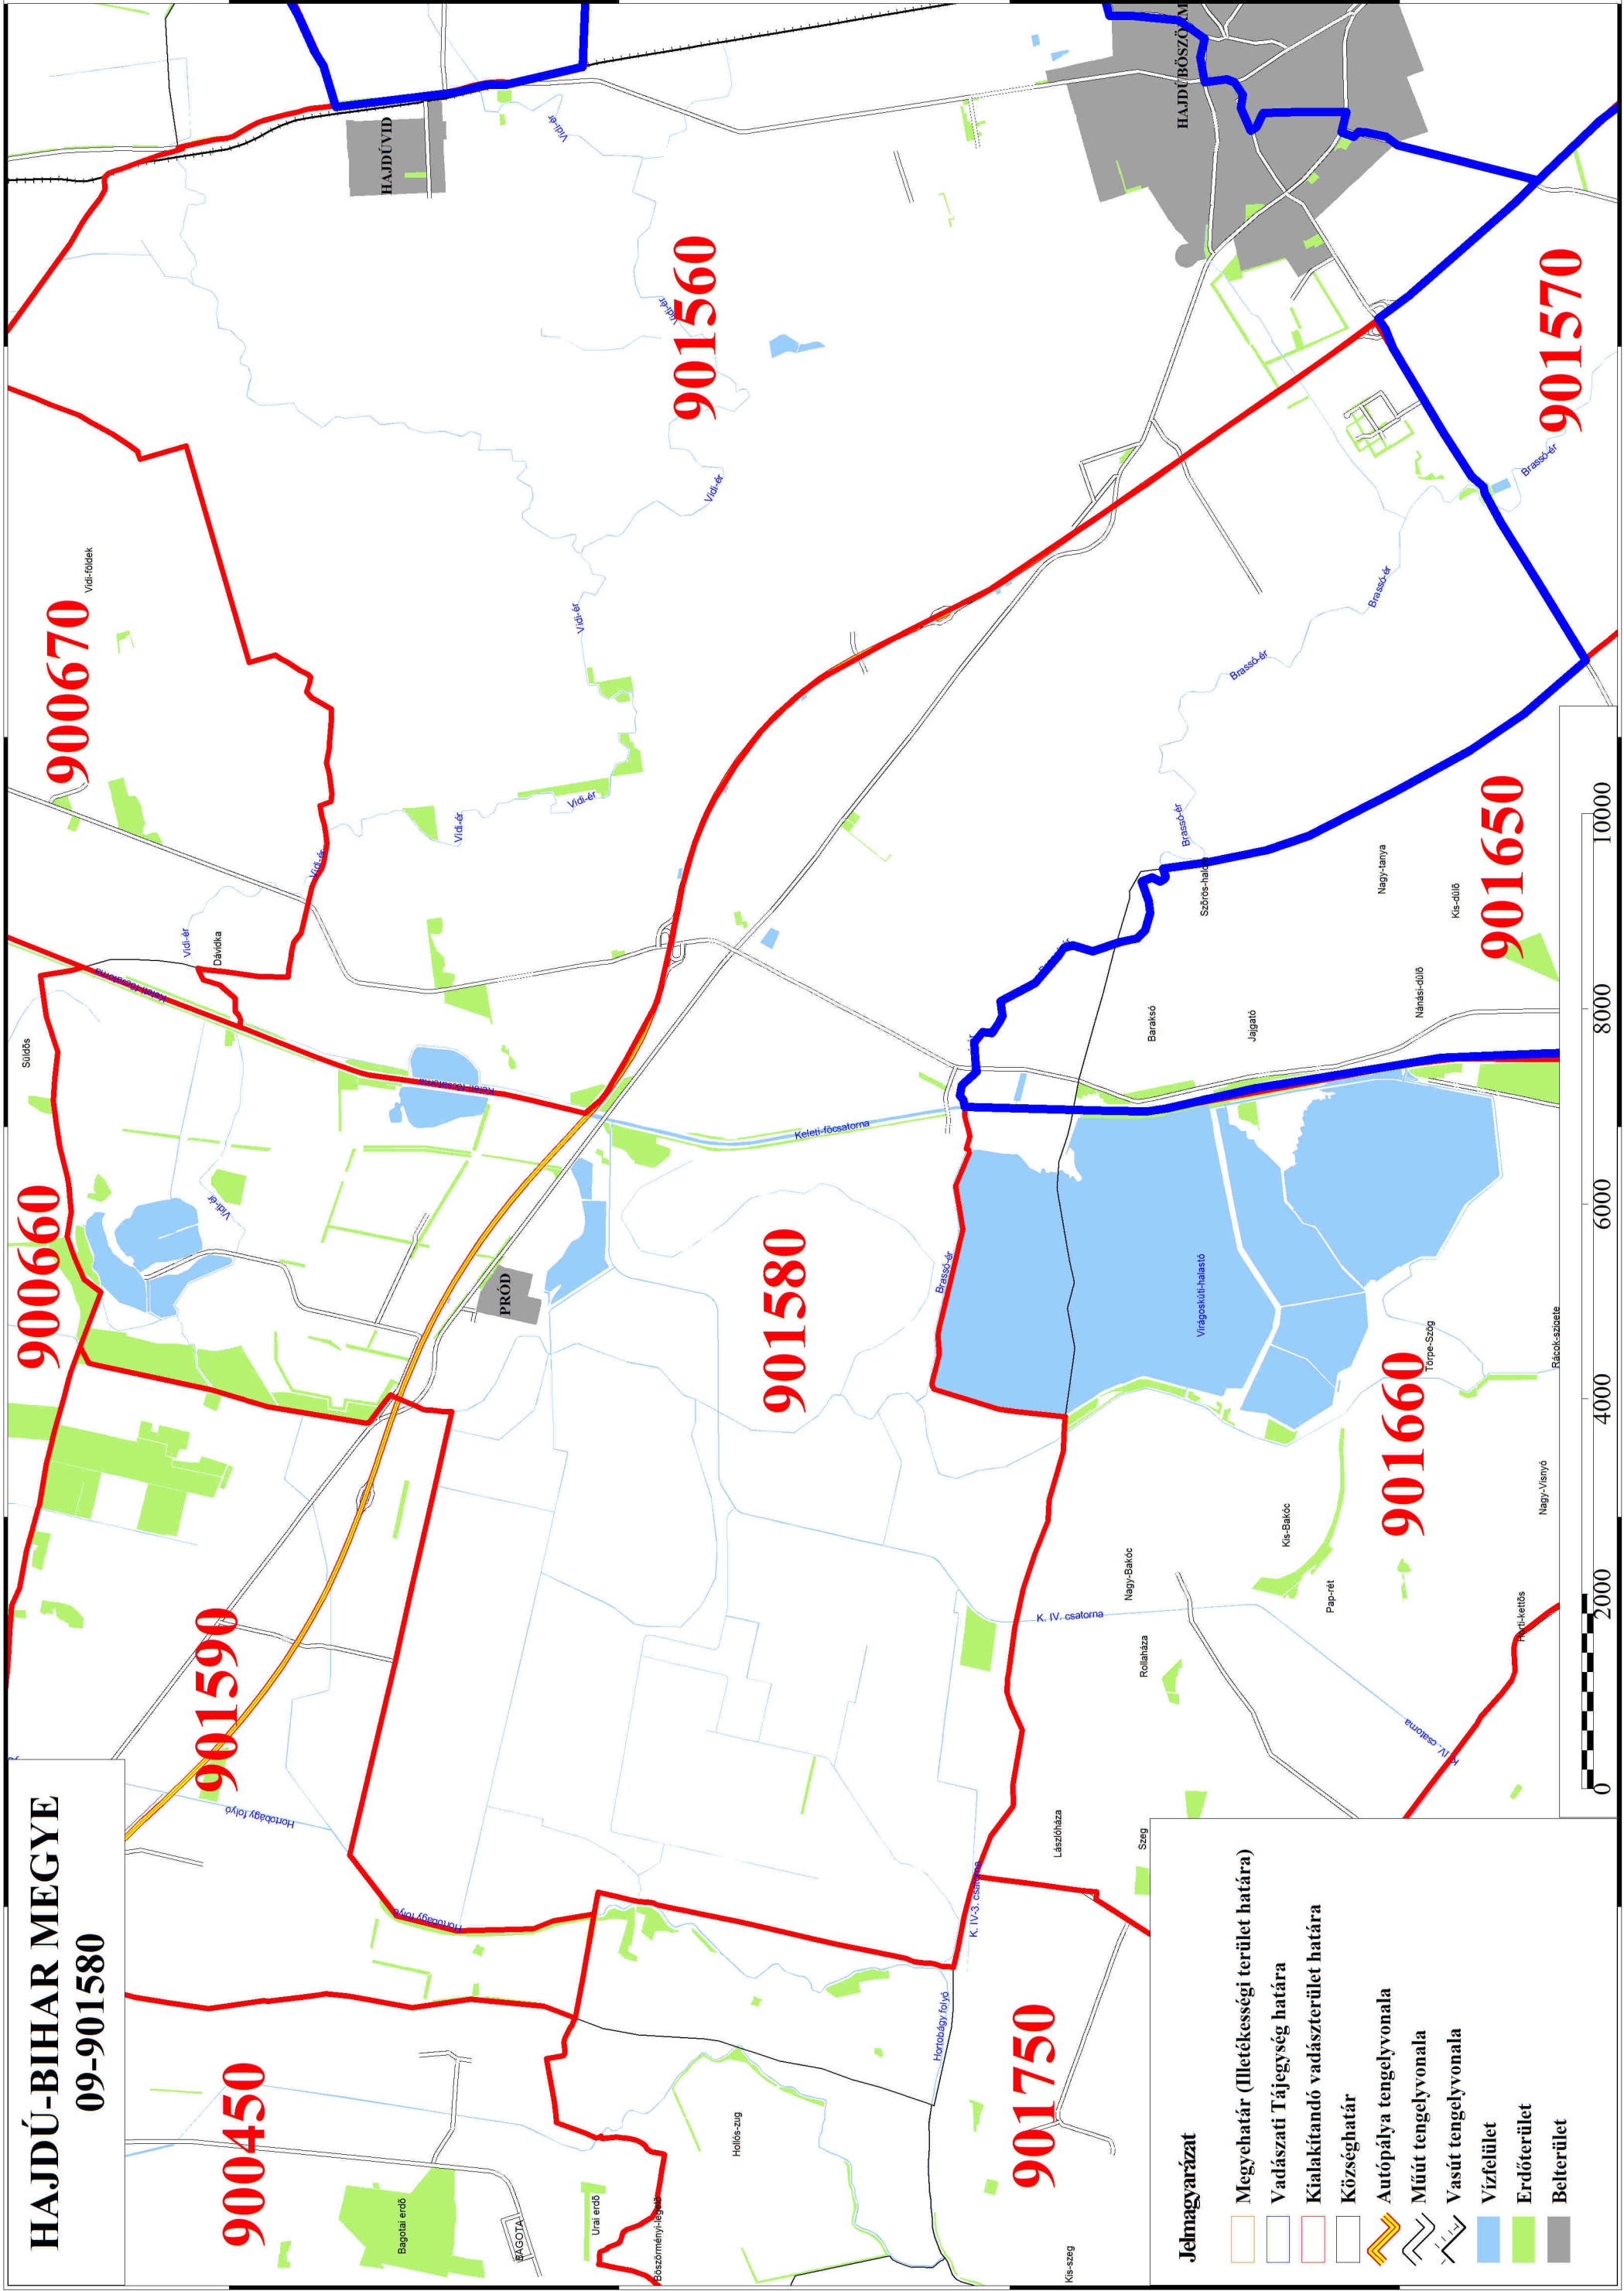

HAJDÚ-BIHAR MEGYE 09-901580

Jelmagyarázat

-  Megyehatár (illetékességi terület határa)
-  Vadászati Tájégség határa
-  Kialakítandó vadászterület határa
-  Községhatár
-  Autópálya tengelyvonala
-  Műút tengelyvonala
-  Vasút tengelyvonala
-  Vízfélület
-  Erdőterület
-  Belterület